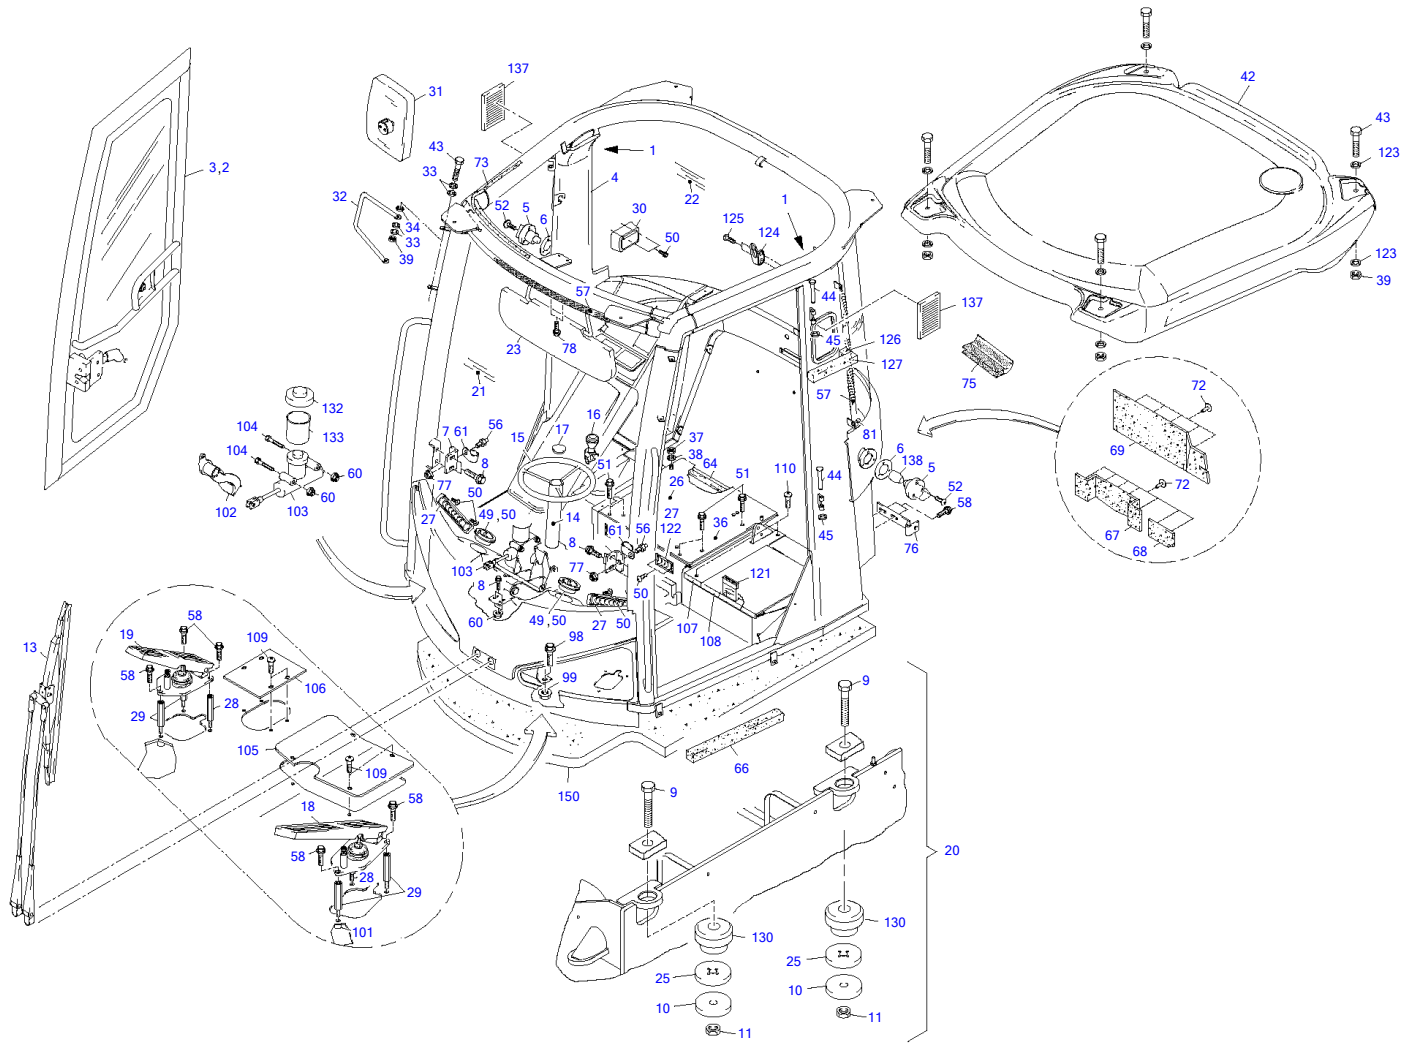

Item	Part number	Description	Seat Bottom Part				Remarks
			Q'ty	Chan.	Serial No.	Serv.	
	8008626	Seat Bottom Part	1				
15	3986632	Gaiter	1				
16	3966956	Bush	4				
17	0851770	Washer	1				
18	2996449	Rocker	1				
20	3966967	Roll	4				
22	3981853	Draw Spring	2				
26	1689605	Shock Absorber	1				
28	8001235	Fork Compl	1				
35	1712116	Draw Spring	2				
41	4623976	Toggle	1				
42	2996450	Adjustable Spindle	1				

TW80 Book No. 8020870 08.08 S/N E107240
Cabin