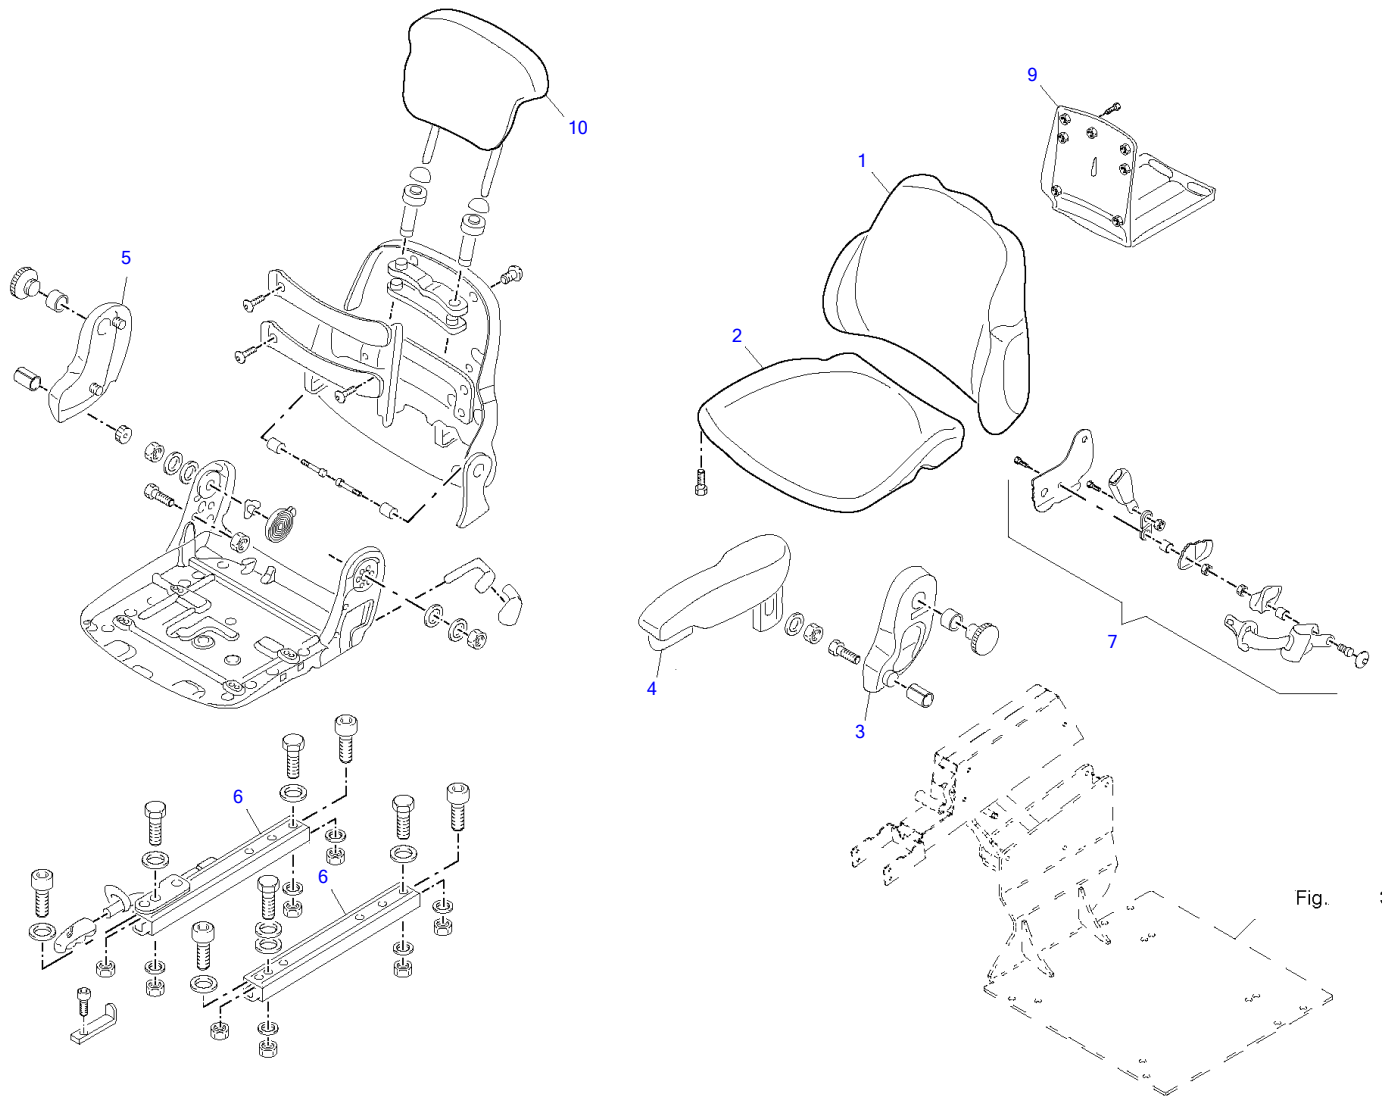

							Fuel System	
Item	Part number	Description	Q'ty	Chan.	Serial No.	Serv.	Remarks	
	8008536	Fuel System	1					
1	8008810	Filler Neck	1					
2	0893214	Hex Head Screw A3C	2					
3	0893167	Hex Nut A3C	2					
5	8001221	Fuel Tank	1					
6	0909304	Profile Rubber 3200 MM	1					
7	2481254	Serrated Washer A3C	6					
8	0909224	Profile Rubber 850 MM	2					
9	8003285	Tank Cap	1					
10	0916665	Hose 1450 MM	1					
11	3930750	Tube	1					
12	0478539	Clip Norma	2					
13	0893076	Washer A3C	2					
14	0399760	Hex Nut A3C	4					
15	3925004	Immers Tube Contact	1					
	0866722	Cork Sealing	1					
16	0893076	Washer A3C	5					
17	8007601	Oval Head Screw	5					
19	2966454	Clip Norma	1					
20	8012616	Clip Norma	1					
21	2985617	Clip Norma	1					
22	2983137	Clip Norma	1					
23	8009224	Hose 2300 MM	1					
24	1009352	Clip Norma	2					
25	8008515	Fuel Hose 1850 MM	1					